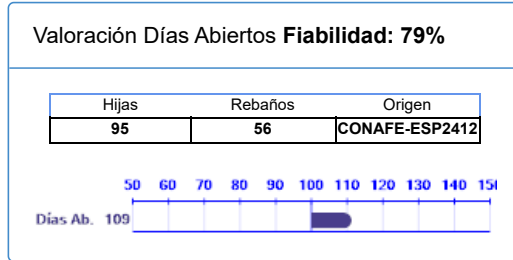

Nombre	Nº Genealógico	Año Nac.	ICO	Percentil	Dist.
<b>BB DG SILVER SURFER ET</b>	<b>ESPM9204292615</b>	<b>2015</b>	<b>1141</b>	<b>84</b>	<b>ABK</b>

Cerrar

 Imprimir