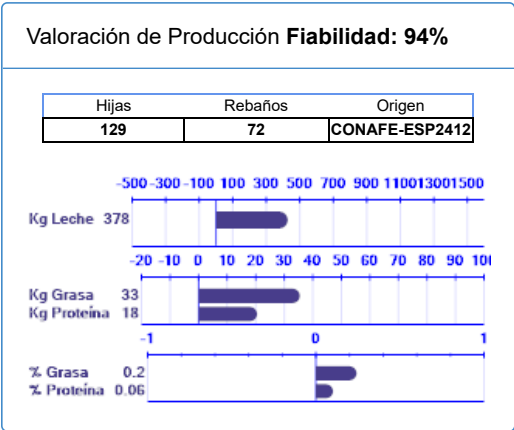

Nombre	Nº Genealógico	Año Nac.	ICO	Percentil	Dist.
<b>BB DG SILVER SURFER ET</b>	<b>ESPM9204292615</b>	<b>2015</b>	<b>1141</b>	<b>84</b>	<b>ABK</b>

Cerrar

 Imprimir