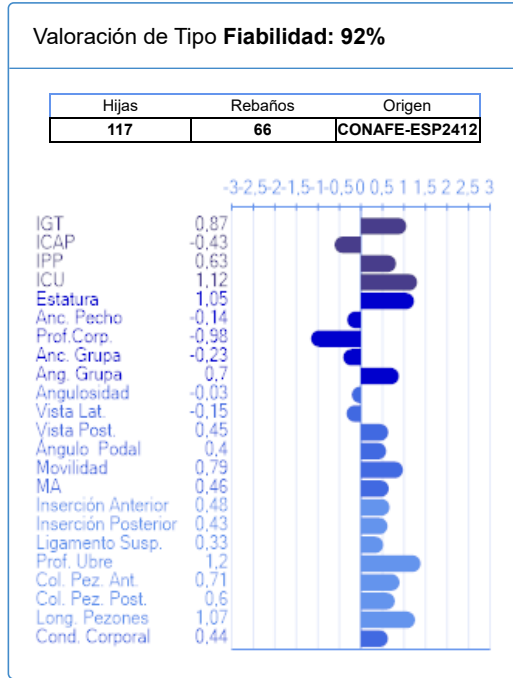

Nombre	Nº Genealógico	Año Nac.	ICO	Percentil	Dist.
<b>BB DG SILVER SURFER ET</b>	<b>ESPM9204292615</b>	<b>2015</b>	<b>1141</b>	<b>84</b>	<b>ABK</b>

Cerrar

 Imprimir