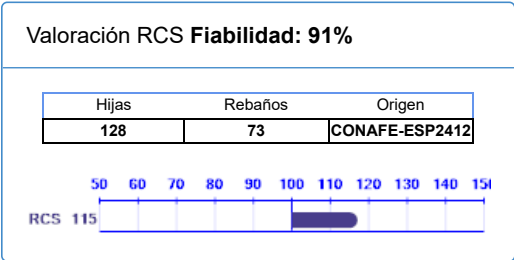

Nombre	Nº Genealógico	Año Nac.	ICO	Percentil	Dist.
<b>BB DG SILVER SURFER ET</b>	<b>ESPM9204292615</b>	<b>2015</b>	<b>1141</b>	<b>84</b>	<b>ABK</b>

Cerrar

 Imprimir