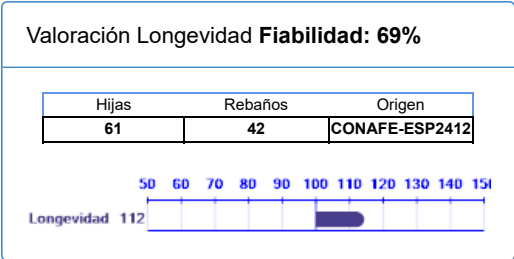

Nombre	Nº Genealógico	Año Nac.	ICO	Percentil	Dist.
<b>BB DG SILVER SURFER ET</b>	<b>ESPM9204292615</b>	<b>2015</b>	<b>1141</b>	<b>84</b>	<b>ABK</b>

Cerrar

 Imprimir