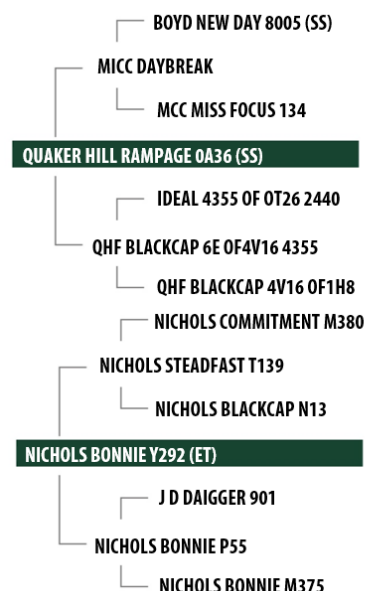

REG Nº: UK562106 302632 • Nascimento: 29/10/2017

Touro Inglês com extraordinário potencial para colocar ganho de peso na progênie com excelente acabamento, carcaça e marmoreio.

Touro ranqueado entre os melhores para peso ao desmame, sua progênie tem fácil parto com peso baixo ao nascer, mas com uma explosão de ganho de peso até o desmame, o que o torna uma excelente opção para quem vender bezerro ao desmame.

Bazooka impressiona pela carcaça exuberante, profundidade corporal e comprimento.

Opção tanto para vendedores de bezerro ao desmame como para confinadores e que querem carcaça pesada.

Avaliação Genética - Aberdeen Angus Cattle Society 10/2021